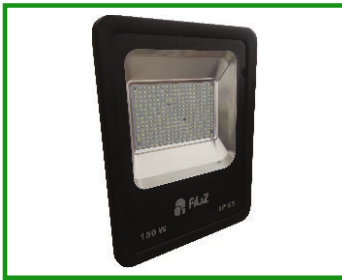

150W SMD LED PROJKTÖR

Ürün Kodu	Işık Rengi	Watt / Led	Ambalaj Adedi	Fiyatı
2203150	3000K	150W SMD LED	5	125,00 $
2206150	6500K	150W SMD LED	5	125,00 $