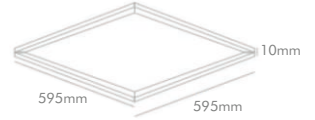

# 2017/1

Fiyat Listesi

**30x30 SLİM LED PANEL**

Ürün Kodu	Gövde Rengi	Işık Rengi	Watt / Led	Lümen	Ambalaj Adedi	Fiyatı
100318	Gri	3000K	18 W SMD LED	1200	28	25,00 \$
100418	Gri	4000K	18 W SMD LED	1200	28	25,00 \$
100618	Gri	6500K	18 W SMD LED	1200	28	25,00 \$

**60x60 SLİM LED PANEL**

Ürün Kodu	Gövde Rengi	Işık Rengi	Watt / Led	Lümen	Ambalaj Adedi	Fiyatı
100340	Gri-Beyaz	3000K	40 W SMD LED	2900	7	50,00 \$
100440	Gri-Beyaz	4000K	40 W SMD LED	2900	7	50,00 \$
100640	Gri-Beyaz	6500K	40 W SMD LED	2900	7	50,00 \$