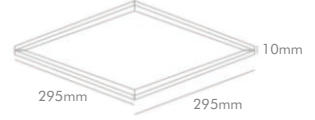

# 2017/1

Fiyat Listesi

**30x30 SLİM LED PANEL**

Ürün Kodu	Gövde Rengi	Işık Rengi	Watt / Led	Lümen	Ambalaj Adedi	Fiyatı
100318	Gri	3000K	18 W SMD LED	1200	28	25,00 \$
100418	Gri	4000K	18 W SMD LED	1200	28	25,00 \$
100618	Gri	6500K	18 W SMD LED	1200	28	25,00 \$

**60x60 SLİM LED PANEL**

Ürün Kodu	Gövde Rengi	Işık Rengi	Watt / Led	Lümen	Ambalaj Adedi	Fiyatı
100340	Gri-Beyaz	3000K	40 W SMD LED	2900	7	50,00 \$
100440	Gri-Beyaz	4000K	40 W SMD LED	2900	7	50,00 \$
100640	Gri-Beyaz	6500K	40 W SMD LED	2900	7	50,00 \$