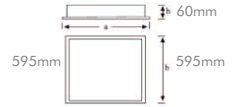

30x30 SLİM LED PANEL

Ürün Kodu	Gövde Rengi	Işık Rengi	Watt / Led	Lümen	Ambalaj Adedi	Fiyatı
100318	Gri	3000K	18 W SMD LED	1200	28	25,00 $
100418	Gri	4000K	18 W SMD LED	1200	28	25,00 $
100618	Gri	6500K	18 W SMD LED	1200	28	25,00 $

60x60 SLİM LED PANEL

Ürün Kodu	Gövde Rengi	Işık Rengi	Watt / Led	Lümen	Ambalaj Adedi	Fiyatı
100340	Gri-Beyaz	3000K	40 W SMD LED	2900	7	50,00 $
100440	Gri-Beyaz	4000K	40 W SMD LED	2900	7	50,00 $
100640	Gri-Beyaz	6500K	40 W SMD LED	2900	7	50,00 $

60x60 BACKLIGHT (TAŞYÜNÜ TAVAN)

Ürün Kodu	Gövde Rengi	Işık Rengi	Watt / Led	Lümen	Ambalaj Adedi	Fiyatı
110340	Beyaz	3000K	40W SMD LED	3800	4	50,00 $
110640	Beyaz	6500K	40W SMD LED	3800	4	50,00 $
111350	Beyaz	3000K	50W SMD LED	4600	4	53,00 $
111650	Beyaz	6500K	50W SMD LED	4600	4	53,00 $

SIVA ÜSTÜ İÇİN PANEL ÇERÇEVE (BEYAZ)

SAÇ GÖVDE

Ürün Kodu	Ürün Adı	Fiyatı
120102	30x30 PANEL ÇERÇEVE	9,00 $
120104	60x60 PANEL ÇERÇEVE	10,00 $

ALÇIPAN İÇİN PANEL ÇERÇEVE (BEYAZ)

Ürün Kodu	Ürün Adı	Fiyatı
120106	325X325 PANEL ÇERÇEVE	14,00 $
120108	625x625 PANEL ÇERÇEVE	21,00 $

METAL (CLIP-IN) TAVAN İÇİN PANEL ÇERÇEVE (BEYAZ)

Ürün Kodu	Ürün Adı	Fiyatı
120110	30x30 PANEL ÇERÇEVE	9,00 $
120112	60x60 PANEL ÇERÇEVE	10,00 $